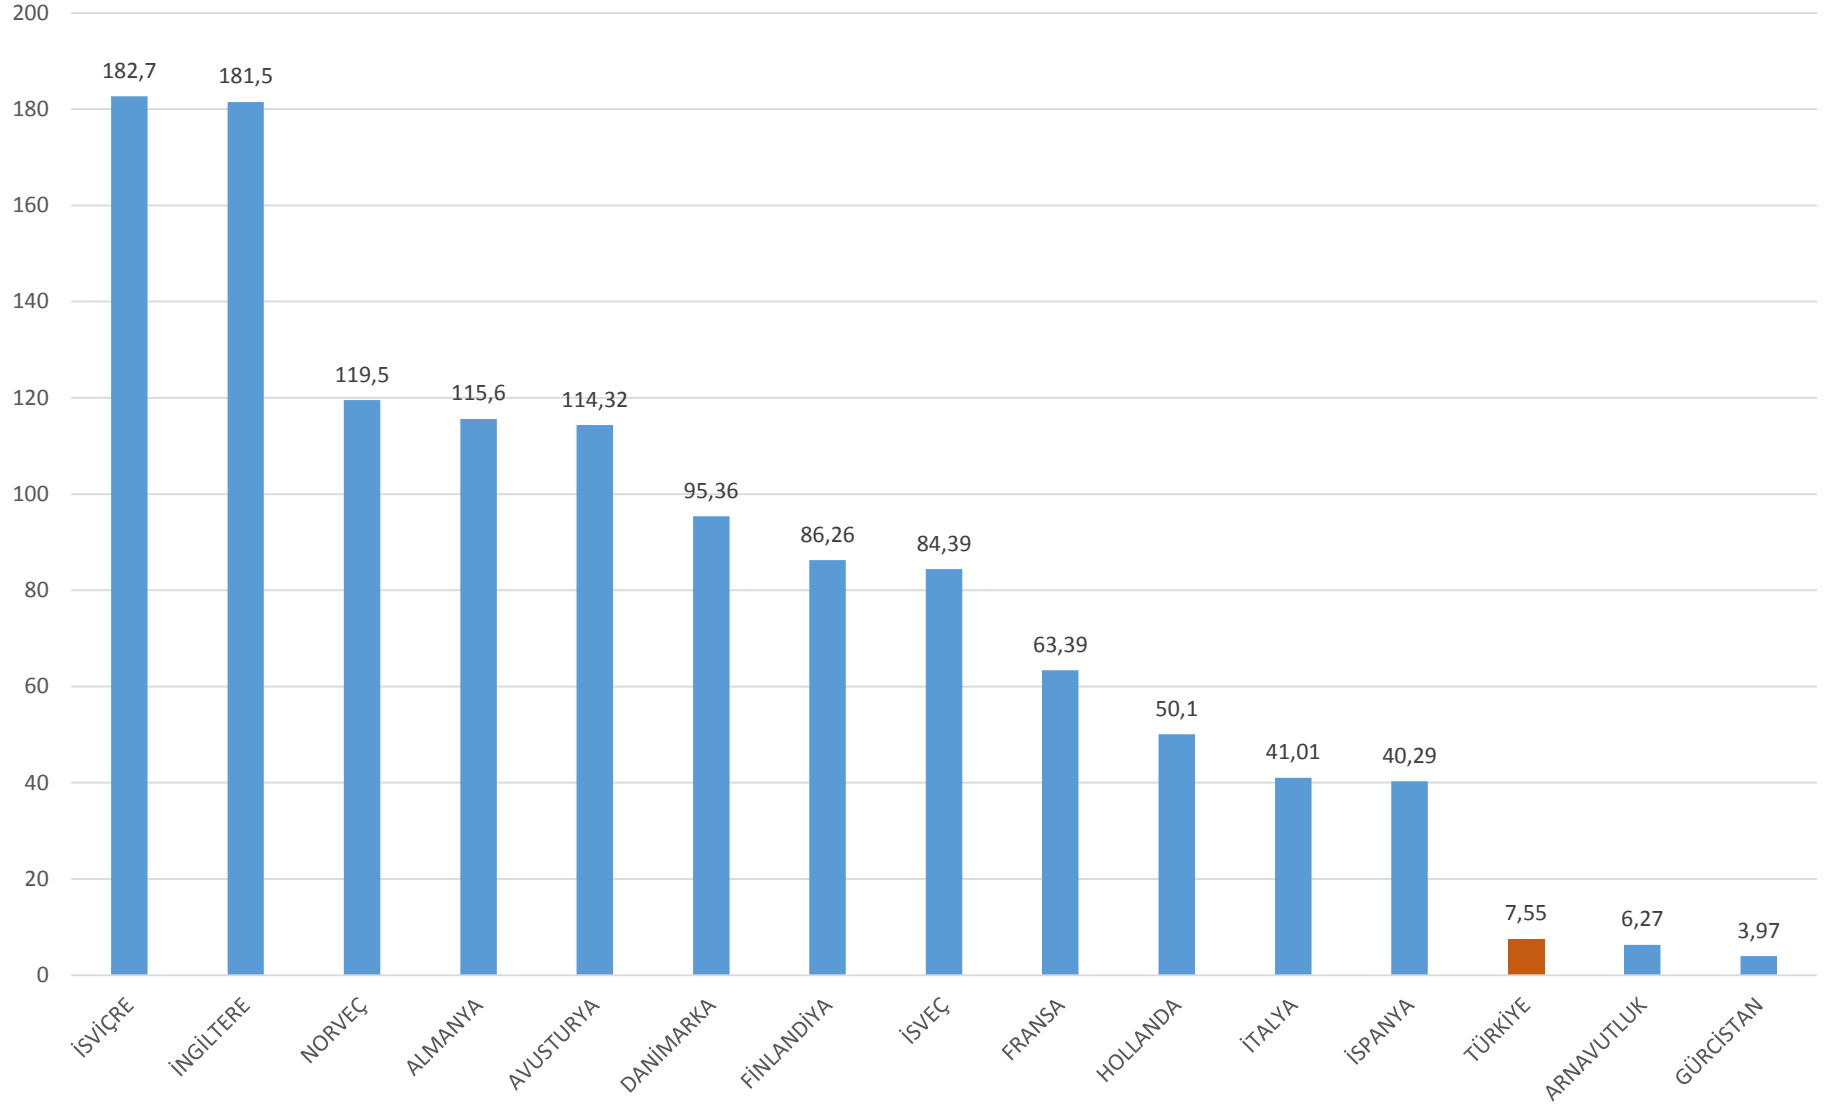

EBU ÜYESİ ÜLKELER KAMU YAYINCILARI TOPLAM İŞLETİM GELİRLERİ ÜLKE DÜZEYİ  
(MİLYON AVRO, 2015)

## EBU ÜYESİ ÜLKELER KİŞİ BAŞINA DÜŞEN KAMU YAYINCISI İŞLETİM GELİRLERİ (AVRO, 2015)