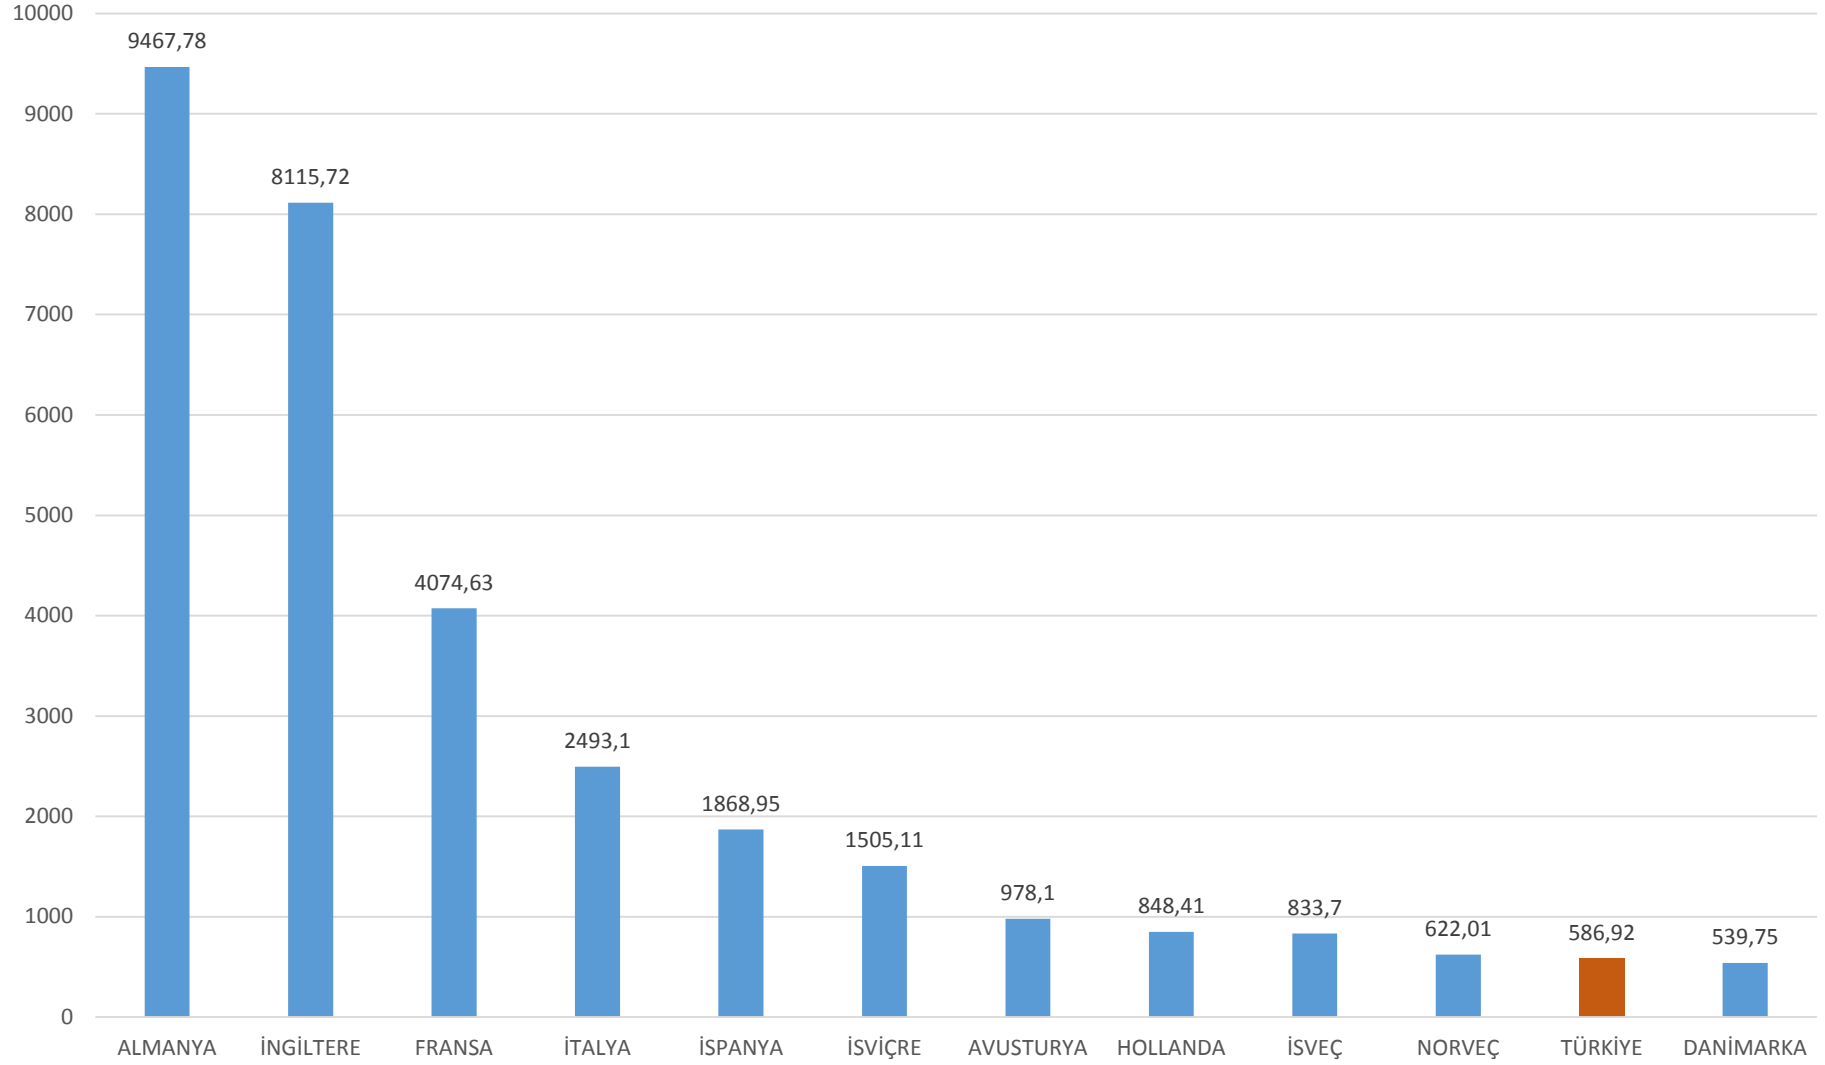

EBU ÜYESİ ÜLKELER KAMU YAYINCILARI TOPLAM İŞLETİM GELİRLERİ ÜLKE DÜZEYİ  
(MİLYON AVRO, 2015)

## EBU ÜYESİ ÜLKELER KİŞİ BAŞINA DÜŞEN KAMU YAYINCISI İŞLETİM GELİRLERİ (AVRO, 2015)